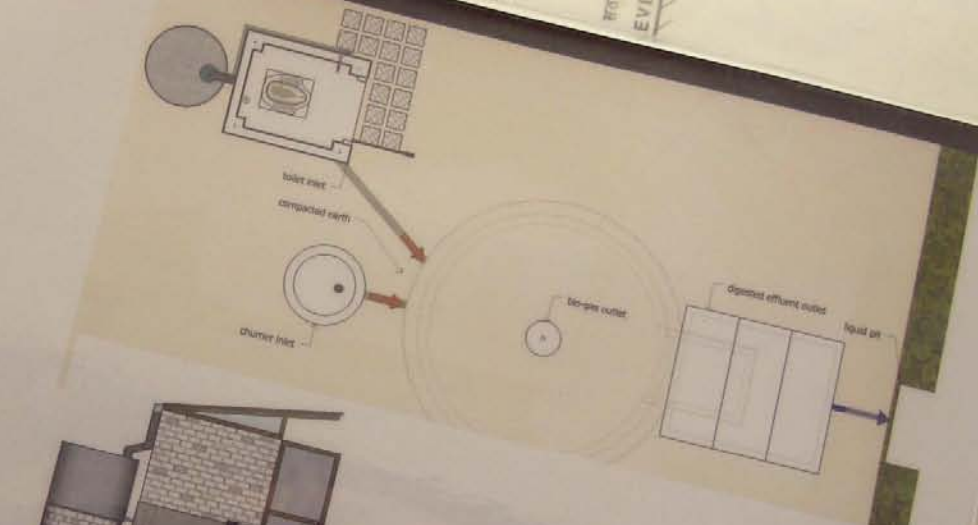

### Biogas tank layout

Possible places for latrine connection  
बाँधे बाँधे जयन्त बाँधे

बाँधे बाँधे  
GROUN

nd septic tank view

Toilet and biogas tank view

Compost pit 1

Compost pit 2

GROUND LEVEL

9

Possible places for latrine connection  
एवं बाह्ये उत्पन्न स्थानहरू

GROUND

m

एक संभव स्थानों के लिए  
Possible places for latrine connection

20  
90  
GROUND

बाँध बाँधने उपयुक्त स्थानहरू  
Possible places for latrine connection

बमीनको  
GROUND

20

90

E

S

**GENERAL BIOGAS PLANT**  
**गोबरग्यास प्लांटको नक्सा**

घरि बाहेरै उपयुक्त स्थानहरू  
 Possible places for latrine connection